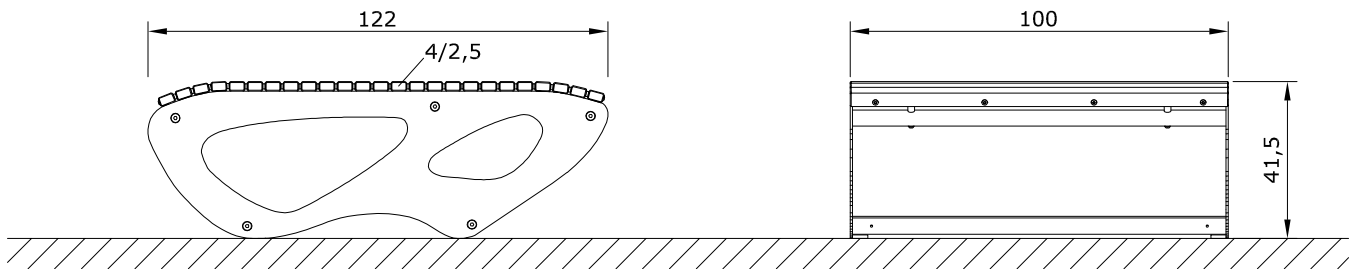

TAVOLO SEDUTA
SITZTISCH
SEAT-TABLE

ORIGINAL
euroform W[®]

MOD. 1030

Maßstab 1:20